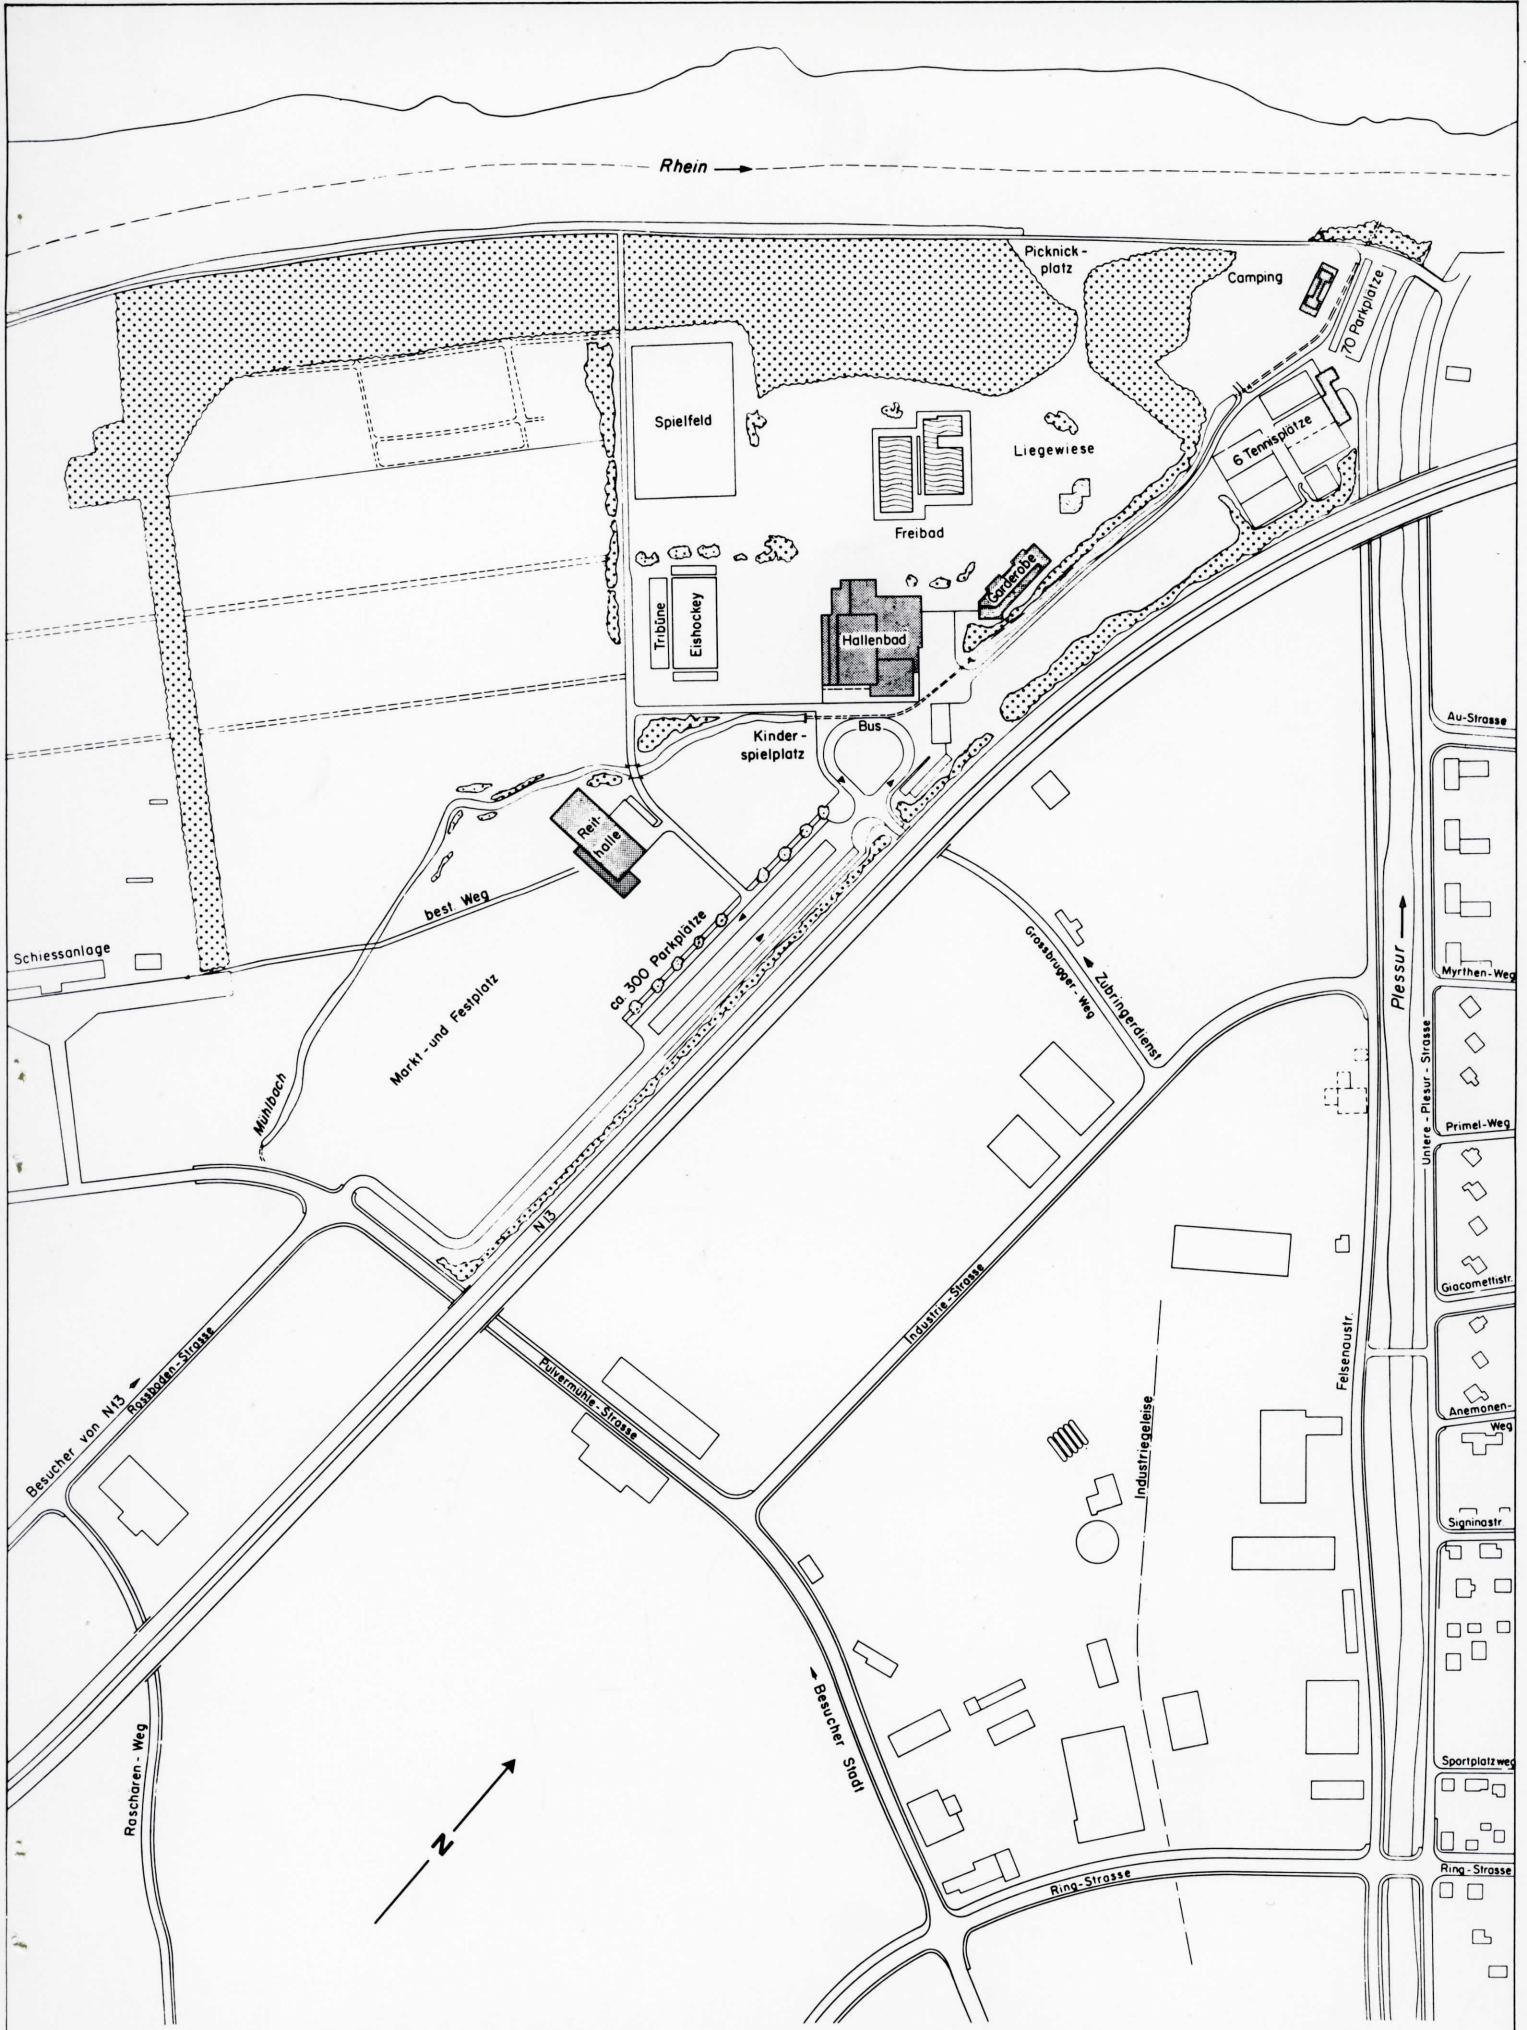

Zentrale Sport- und Freizeitanlage Obere Au

1. BAU- UND FINANZIERUNGETAPPE

1:5000

0 40 80 120 160 200m