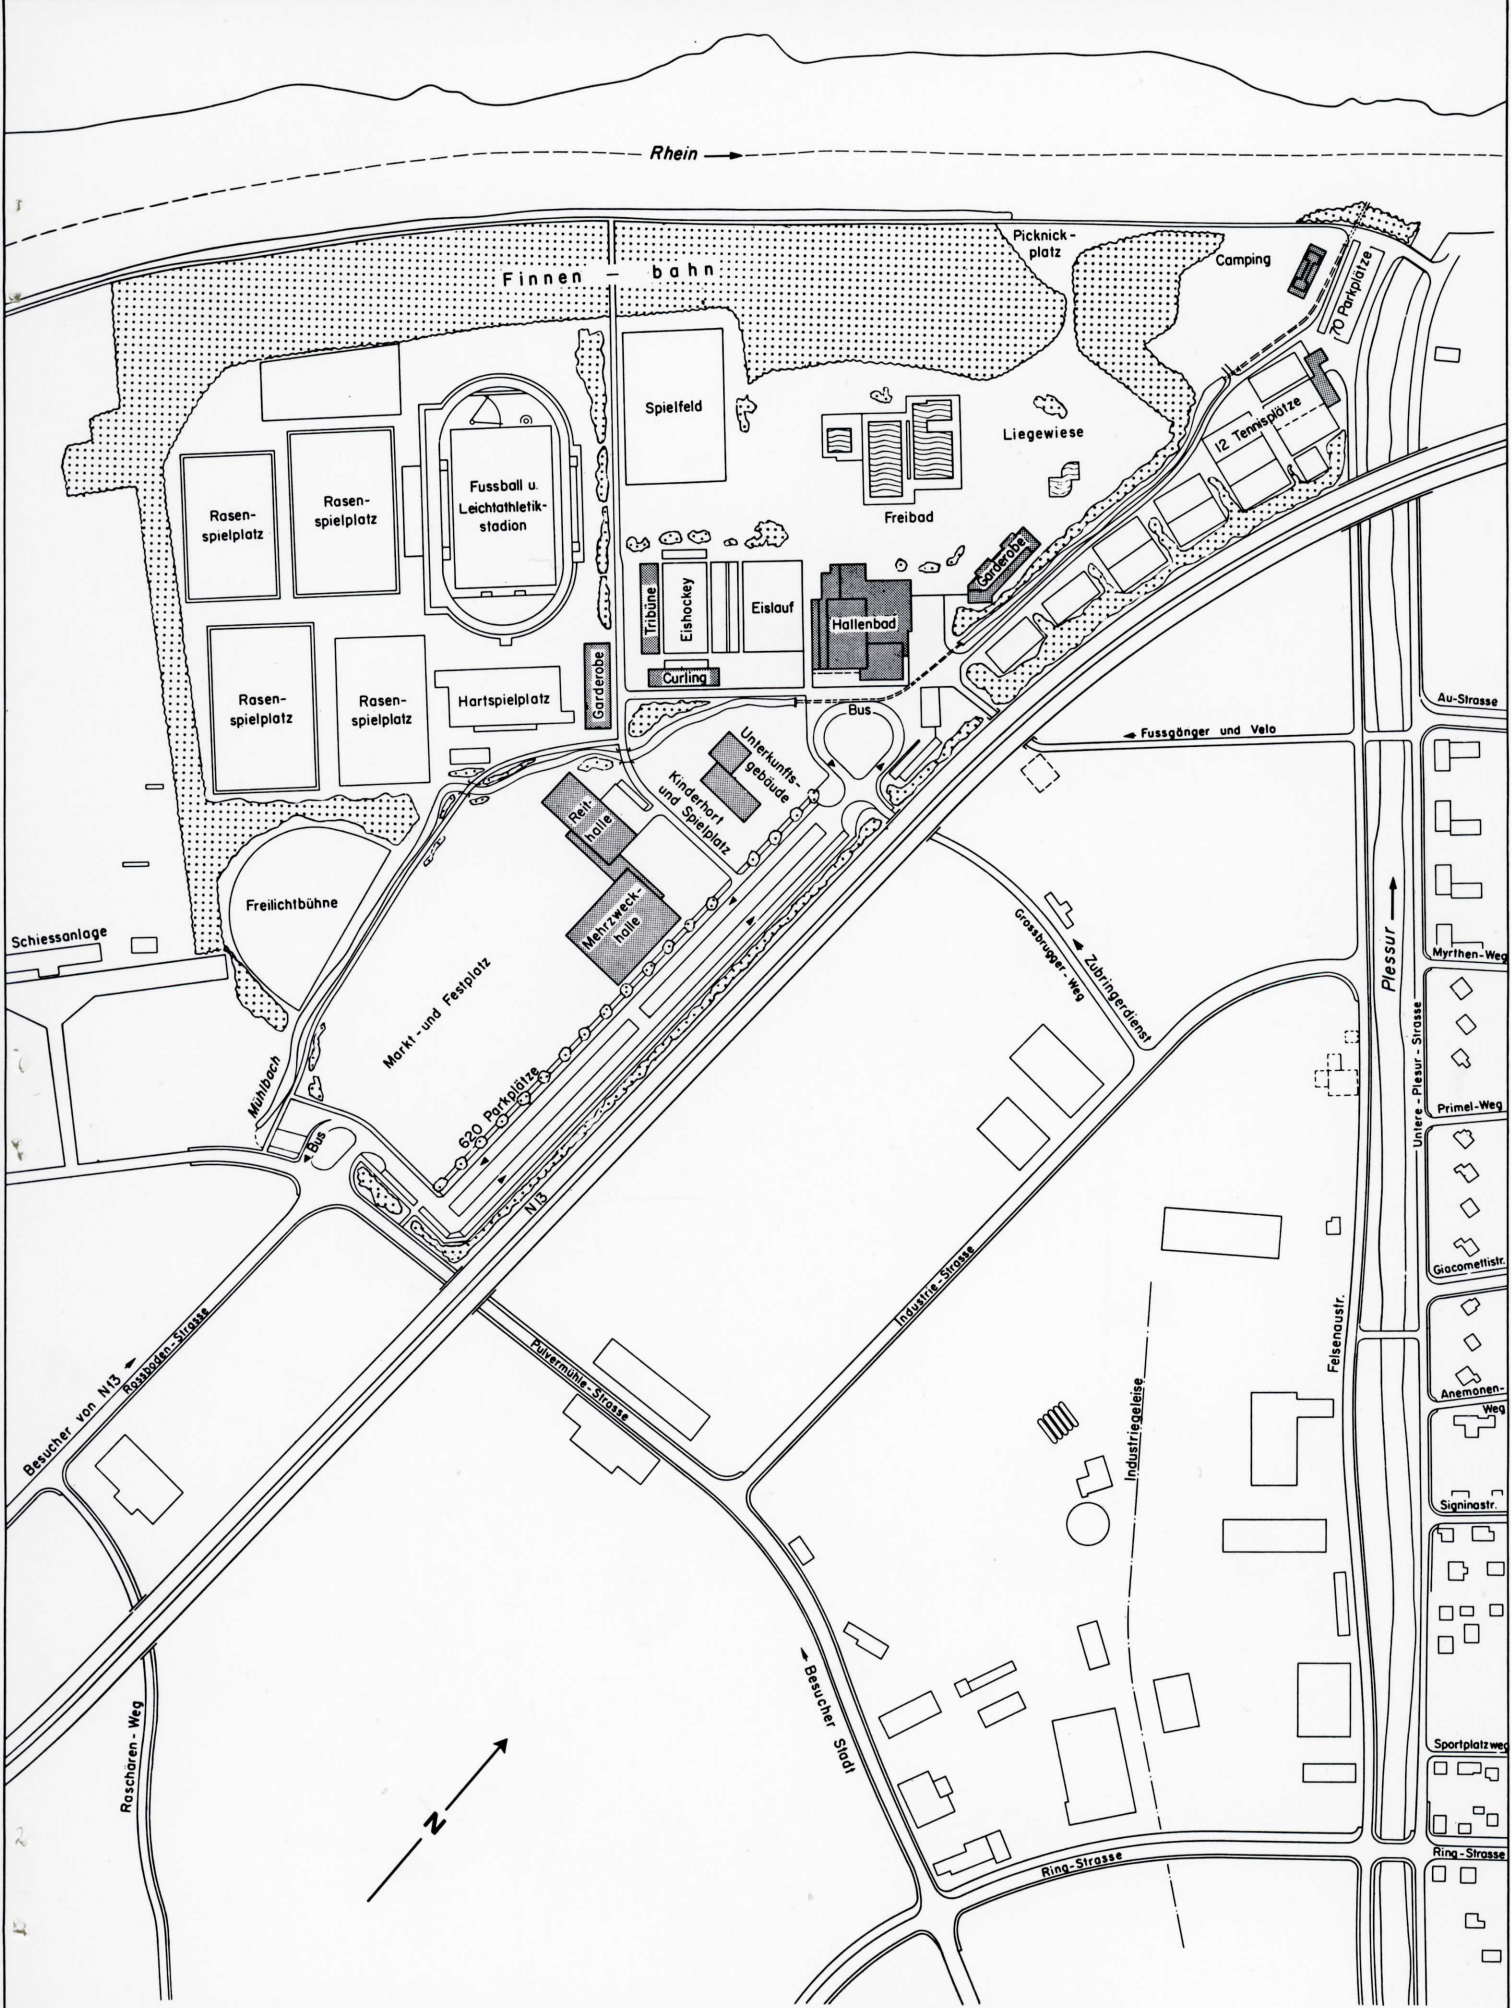

SUED OST

Zentrale Sport- und Freizeitanlage Obere Au

ÜBERSICHTSPLAN ENDAUSBAU

1:5000