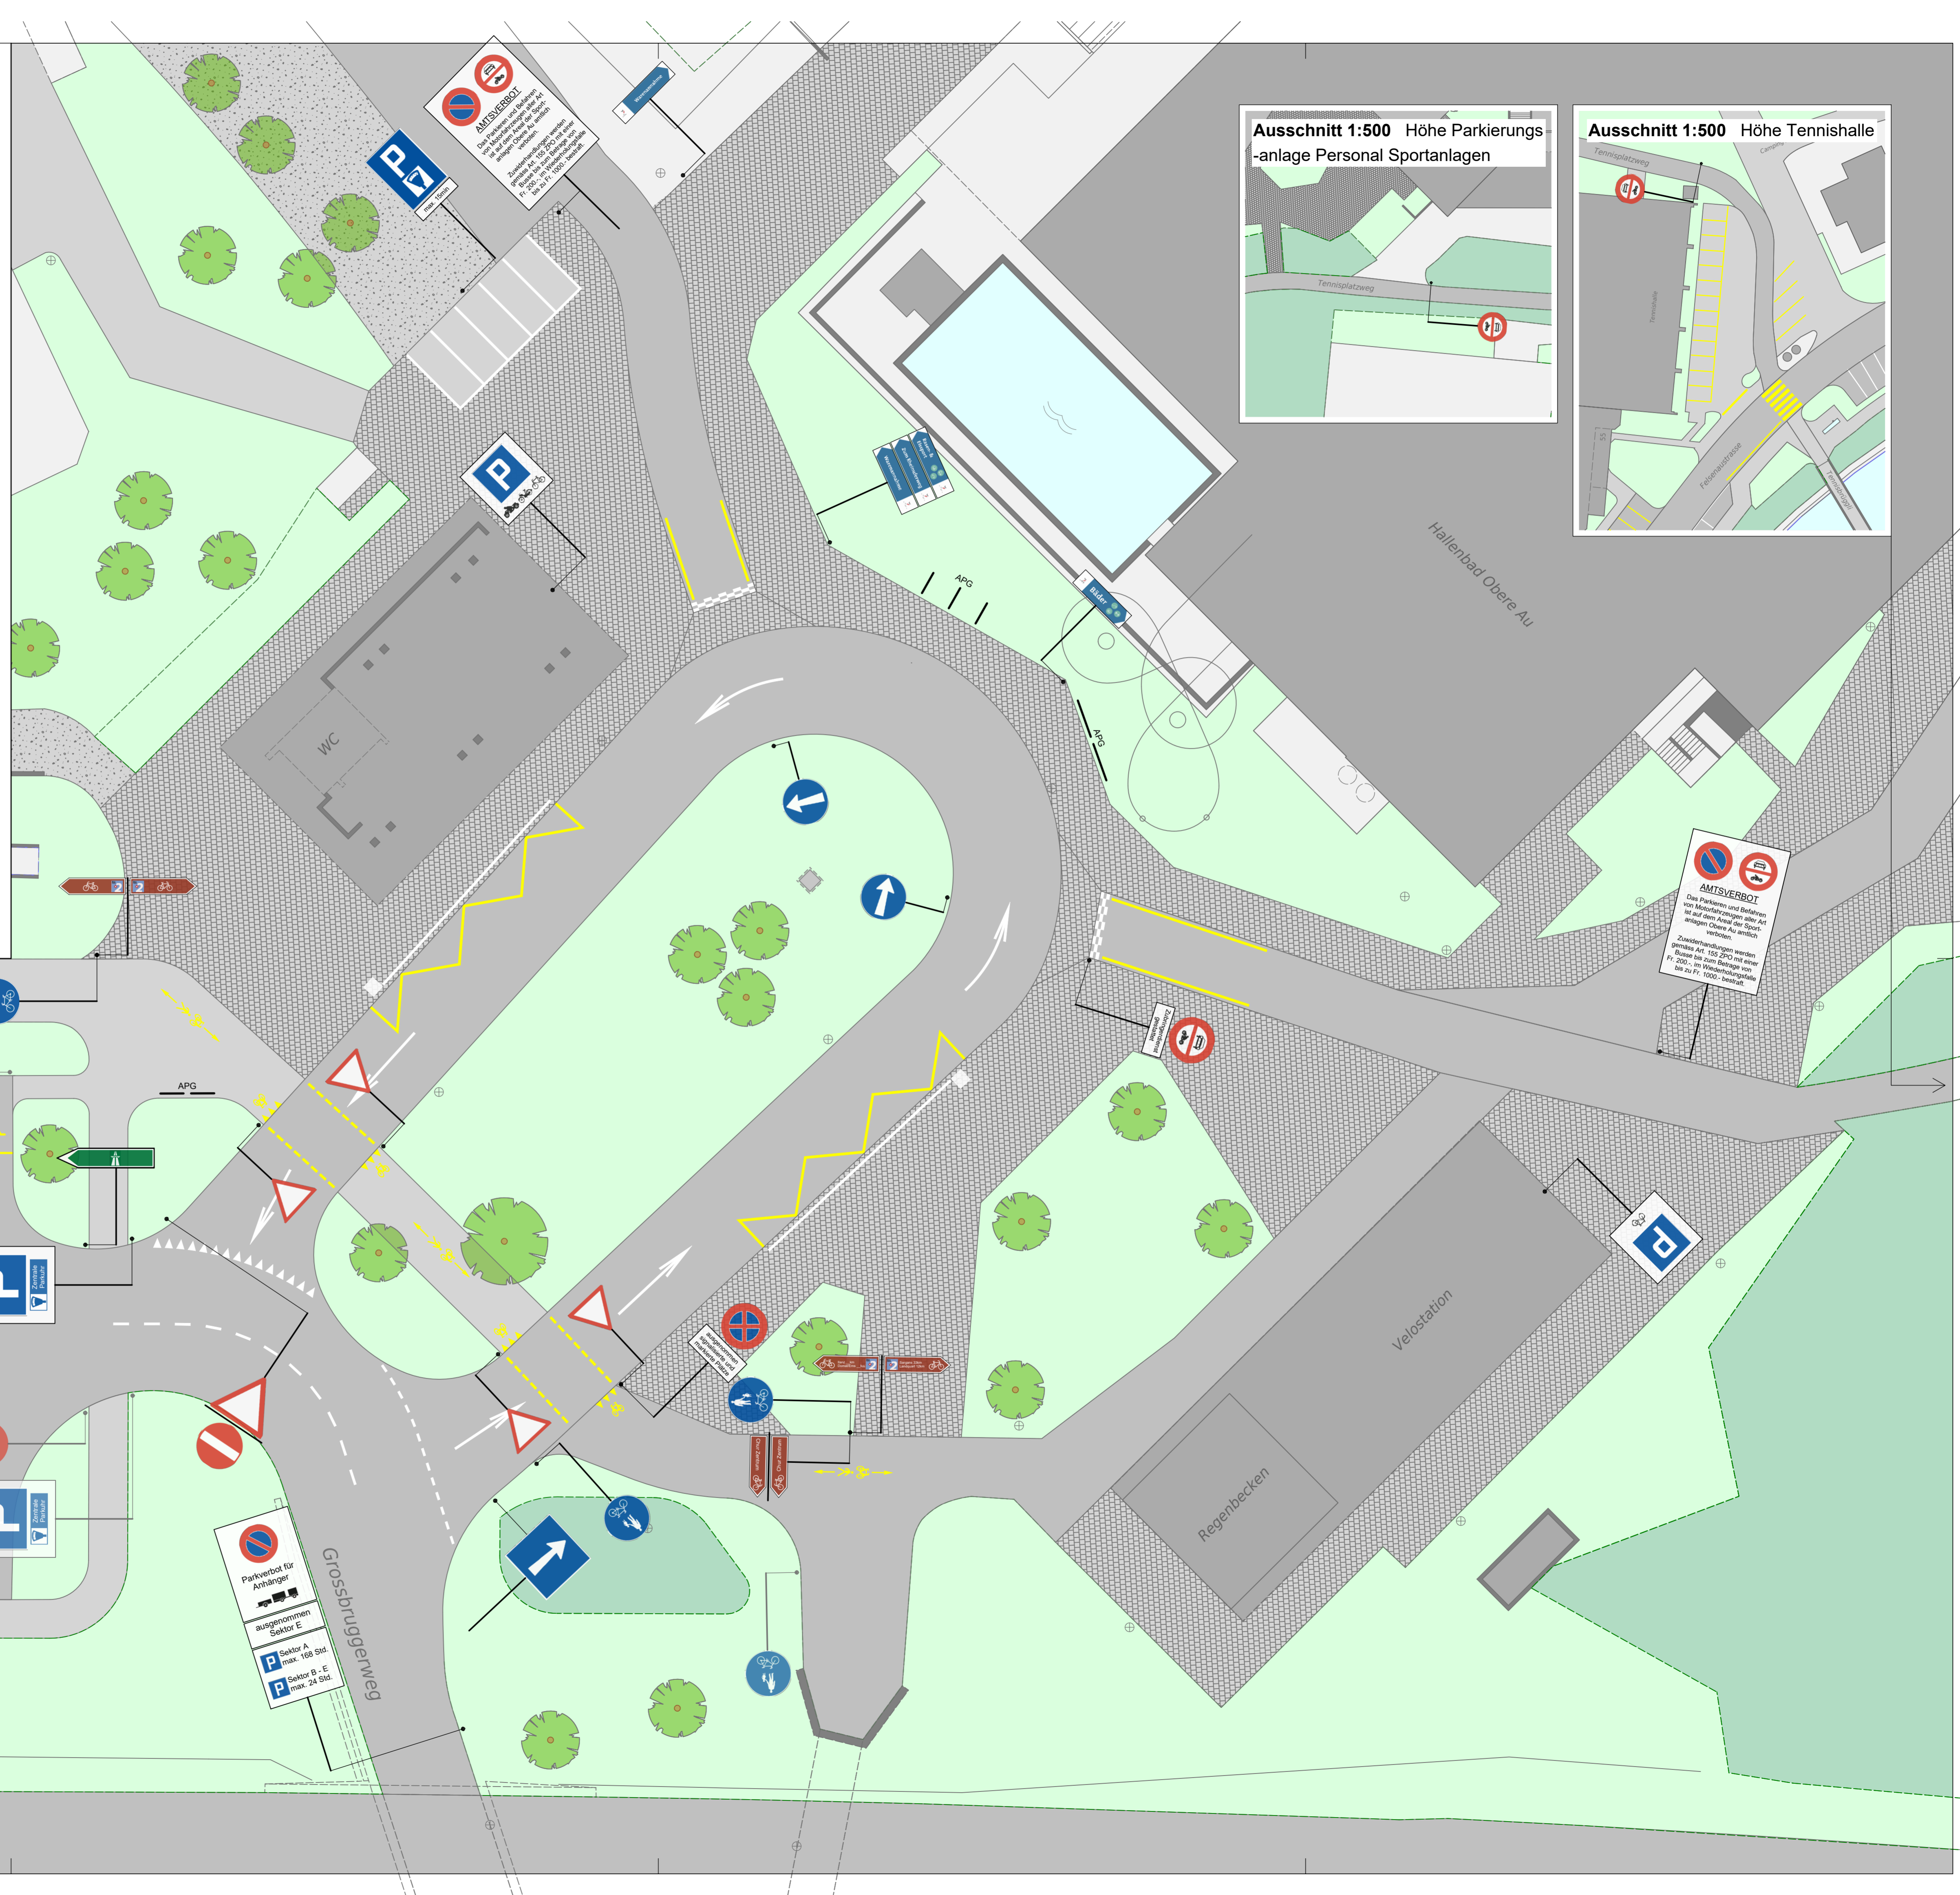

Stadt Chur

Tiefbaudienste
Tiefbau

Sanierung
Sport- und Eventanlage Obere Au
Buswendeschleife

Signalisations- / Markierungsplan 1:200

Plan Nr.	Datum	Gez.	Format	Der Stadtgenieur	Ausfertigung für	Reg. Nr.
24114 B	08.05.2024	spse	60 / 84			177
Index	Datum	Gez.	Änderung / Ergänzung			
A	04.06.2024	spse	Zufahrt Einbahn wurde verändert, Anreicherung hinzugefügt und EW Schicht verschoben.			
B	25.07.2024	spse	Änderung Signalisation Sport- und Eventanlagen Chur			
712902, PL 75