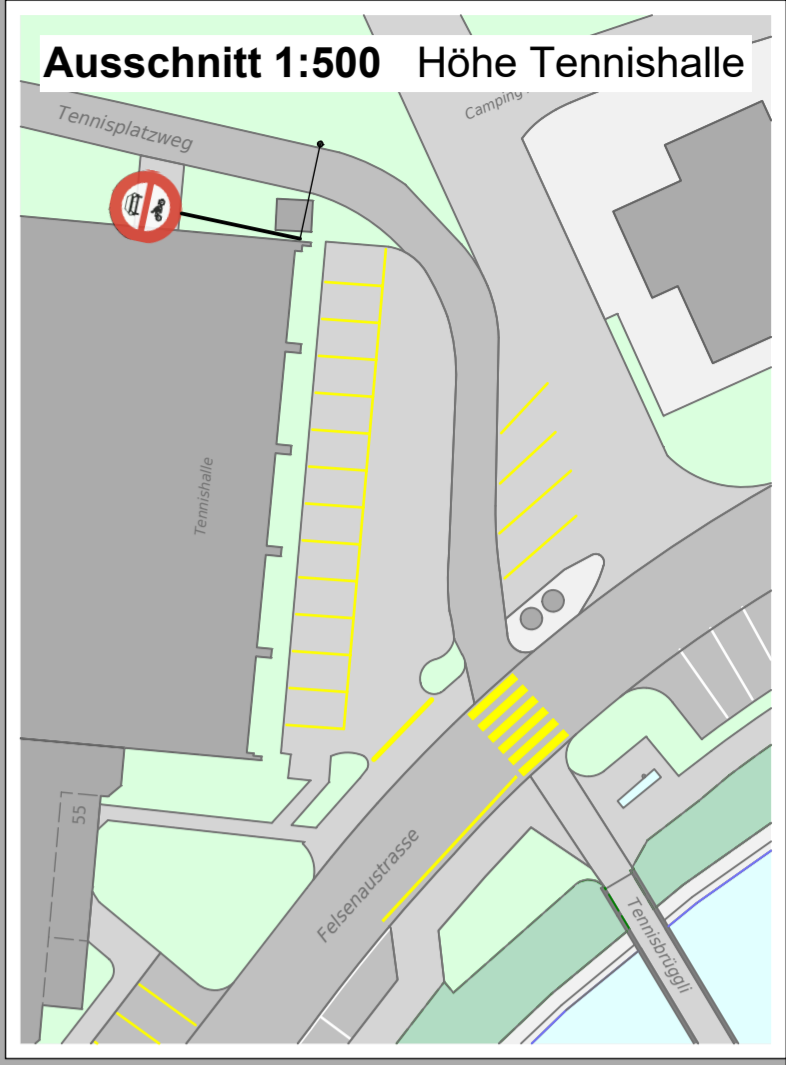

Stadt Chur

Tiefbaudienste
Tiefbau

Sanierung
Sport- und Eventanlage Obere Au
Buswendeschleife

Signalisations- / Markierungsplan 1:200

Plan Nr.	Datum	Gez.	Format	Der Stadtgenieur	Ausfertigung für	Reg. Nr.
24114 B	08.05.2024	spse	60 / 84			177
Index	Datum	Gez.	Änderung / Ergänzung			
A	04.06.2024	spse	Zufahrt Einbahn wurde verändert, Anreicherung hinzugefügt und EW Schicht verschoben.			
B	25.07.2024	spse	Änderung Signalisation Sport- und Eventanlagen Chur			
712902, PL 75