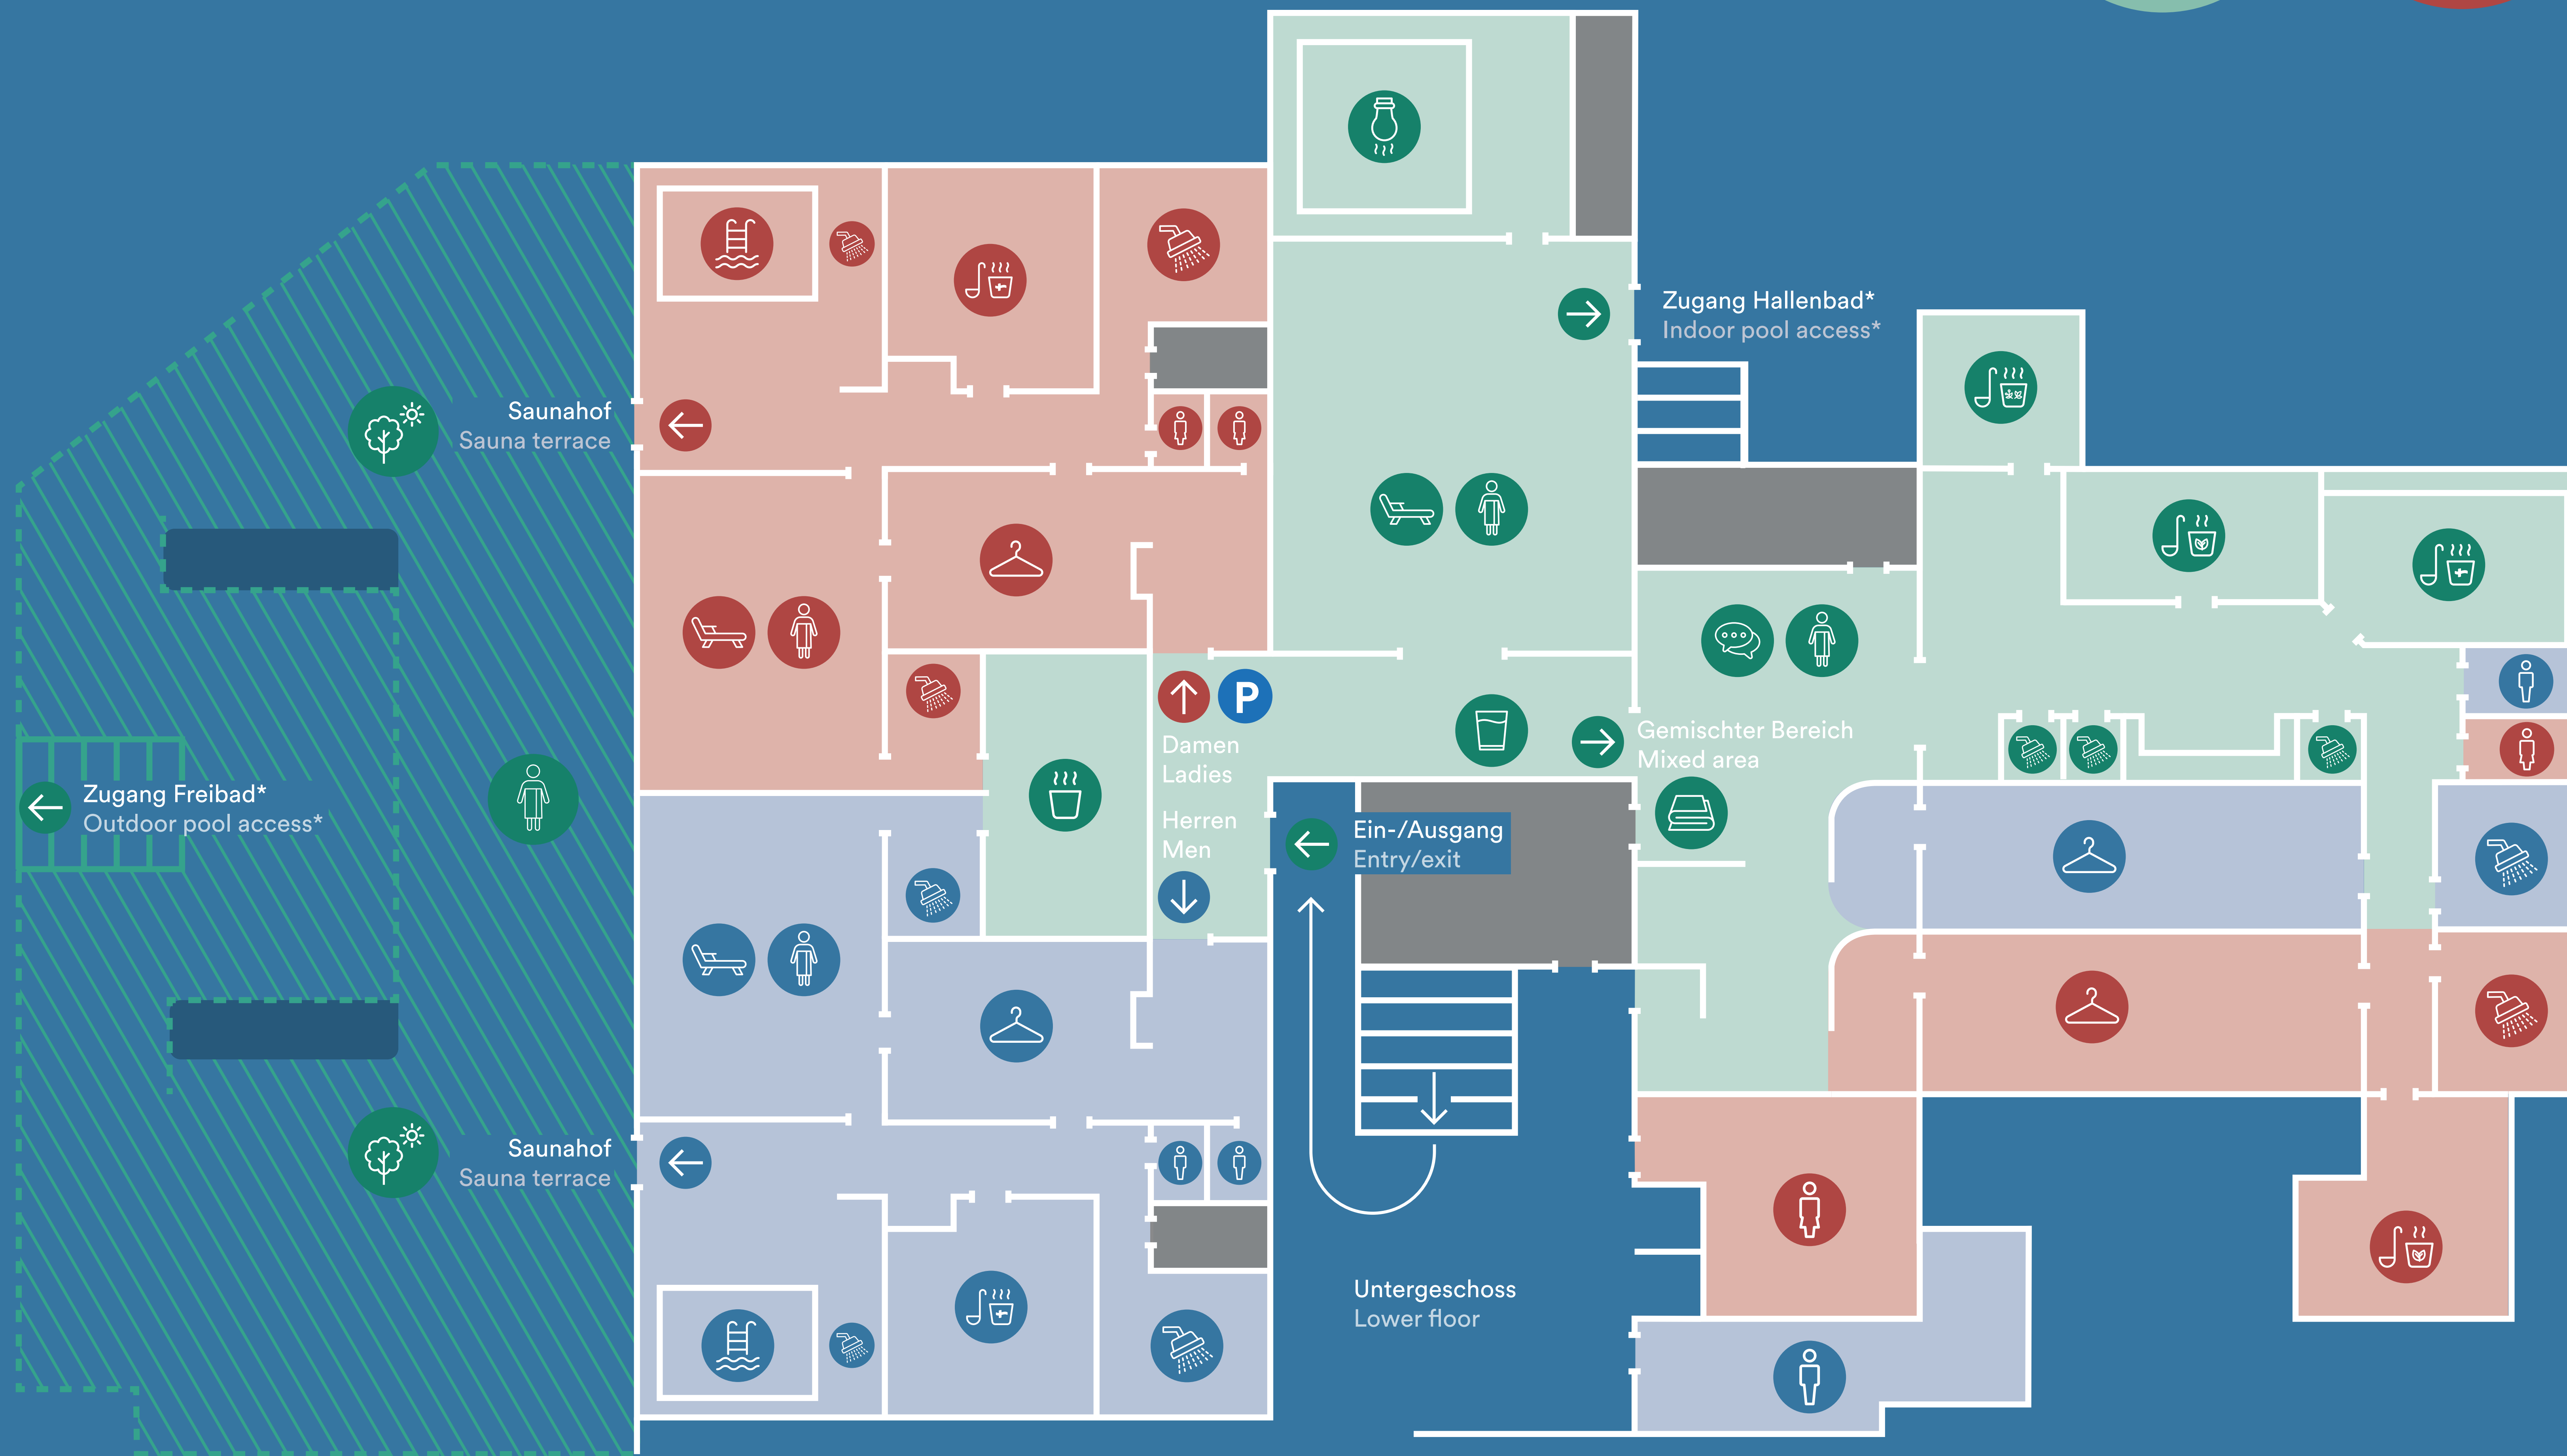

Saunalandschaft | Sauna area

- Bereich Damen
Ladies' area
- Bereich Herren
Men's area
- Gemischter Bereich
Mixed area
- Garderobe
Changing room
- Dusche
Shower
- WC
- Saunatücher
Sauna towels
- Wasserspender
Water dispenser
- Finnische Sauna
Finnish sauna
- Kräutersauna
Herbal sauna
- Biosauna
Bio sauna
- Dampfbad
Steam room
- Infrarotkabine
Infrared cabin
- Tauchbecken
Plunge pool
- Saunahof
Sauna terrace
- Ruheraum
Relaxation room
- Loungebereich
Lounge area
- Keine Nacktzone**
No nude zone**

*Mit dem Saunaeintritt sind die Bäder inklusive
*Pools are included with the sauna admission

**Die Saunalandschaft ist textilfrei, ausser in den Ruheräumen und im Saunahof.
**The sauna area is textile-free except in the relaxation rooms and at the sauna terrace.

Unsere Mitarbeiterinnen und Mitarbeiter haben Zutritt zu allen Bereichen (Damen, Herren, gemischt).
Our employees (male & female) have access to all areas (ladies', men's, mixed).